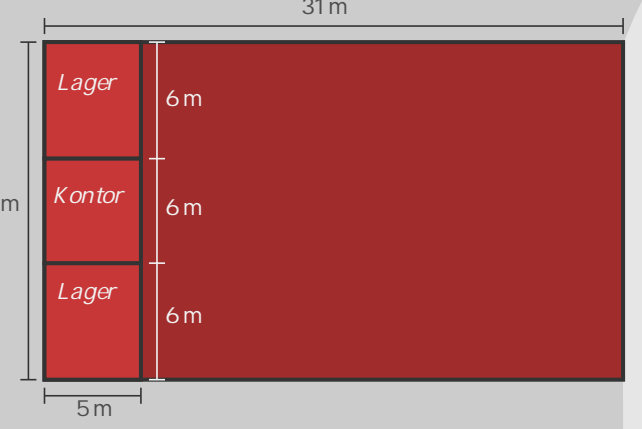

2. Kontor/bostad

320 m

1. Brygga (ca 40 båtplatser)