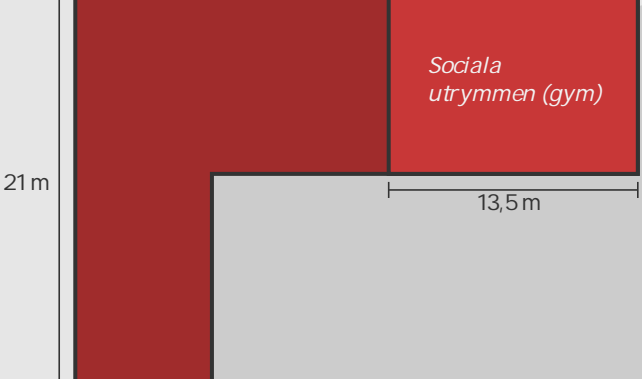

170 m

U tvidgningsmöjligheter

Parkering

6. Timmersnickeri

3. Hall

7. Manskapsbostad

4. Förrådshall

5. Förrådshall

2. Kontor/bostad

320 m

1. Brygga (ca 40 båtplatser)